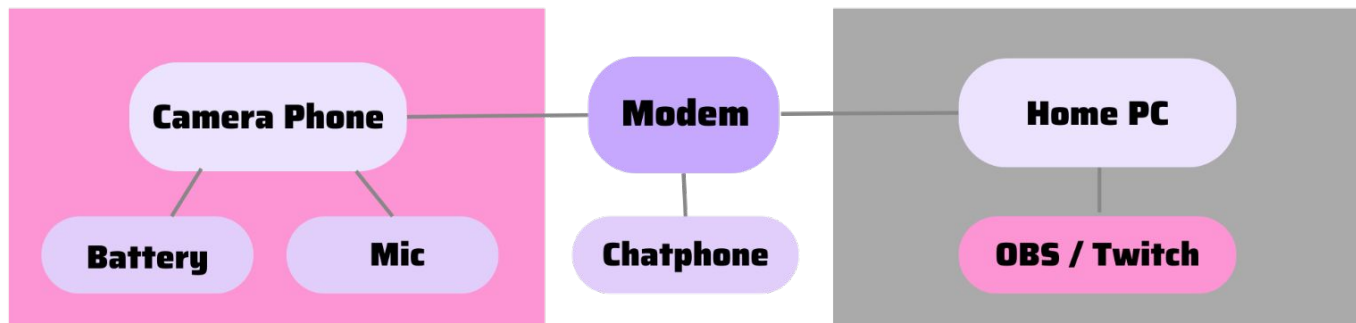

Marlies_81

How does your setup work for outdoors?

Comment s'articule ton équipement en extérieur ?

Chest-mount

2 Samsung Smartphones

Anker Battery Packs

Netgear Nighthawk Modem

Mic

Larix App

Chatapp

OBS

Streamerbot/Streamelements