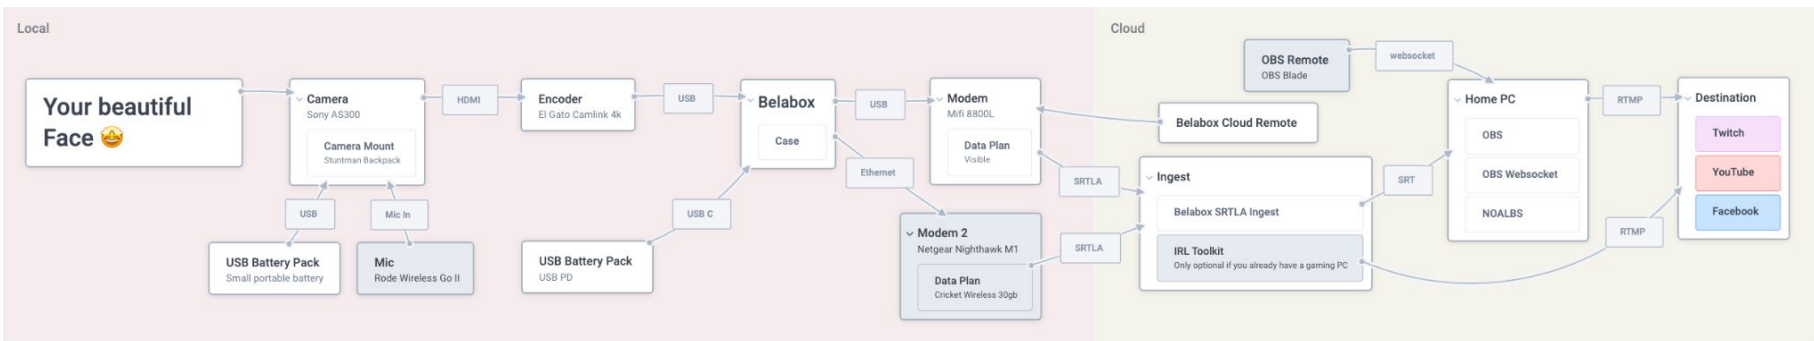

BikeCurious

How does your setup work?

Comment s'articule ton équipement ?